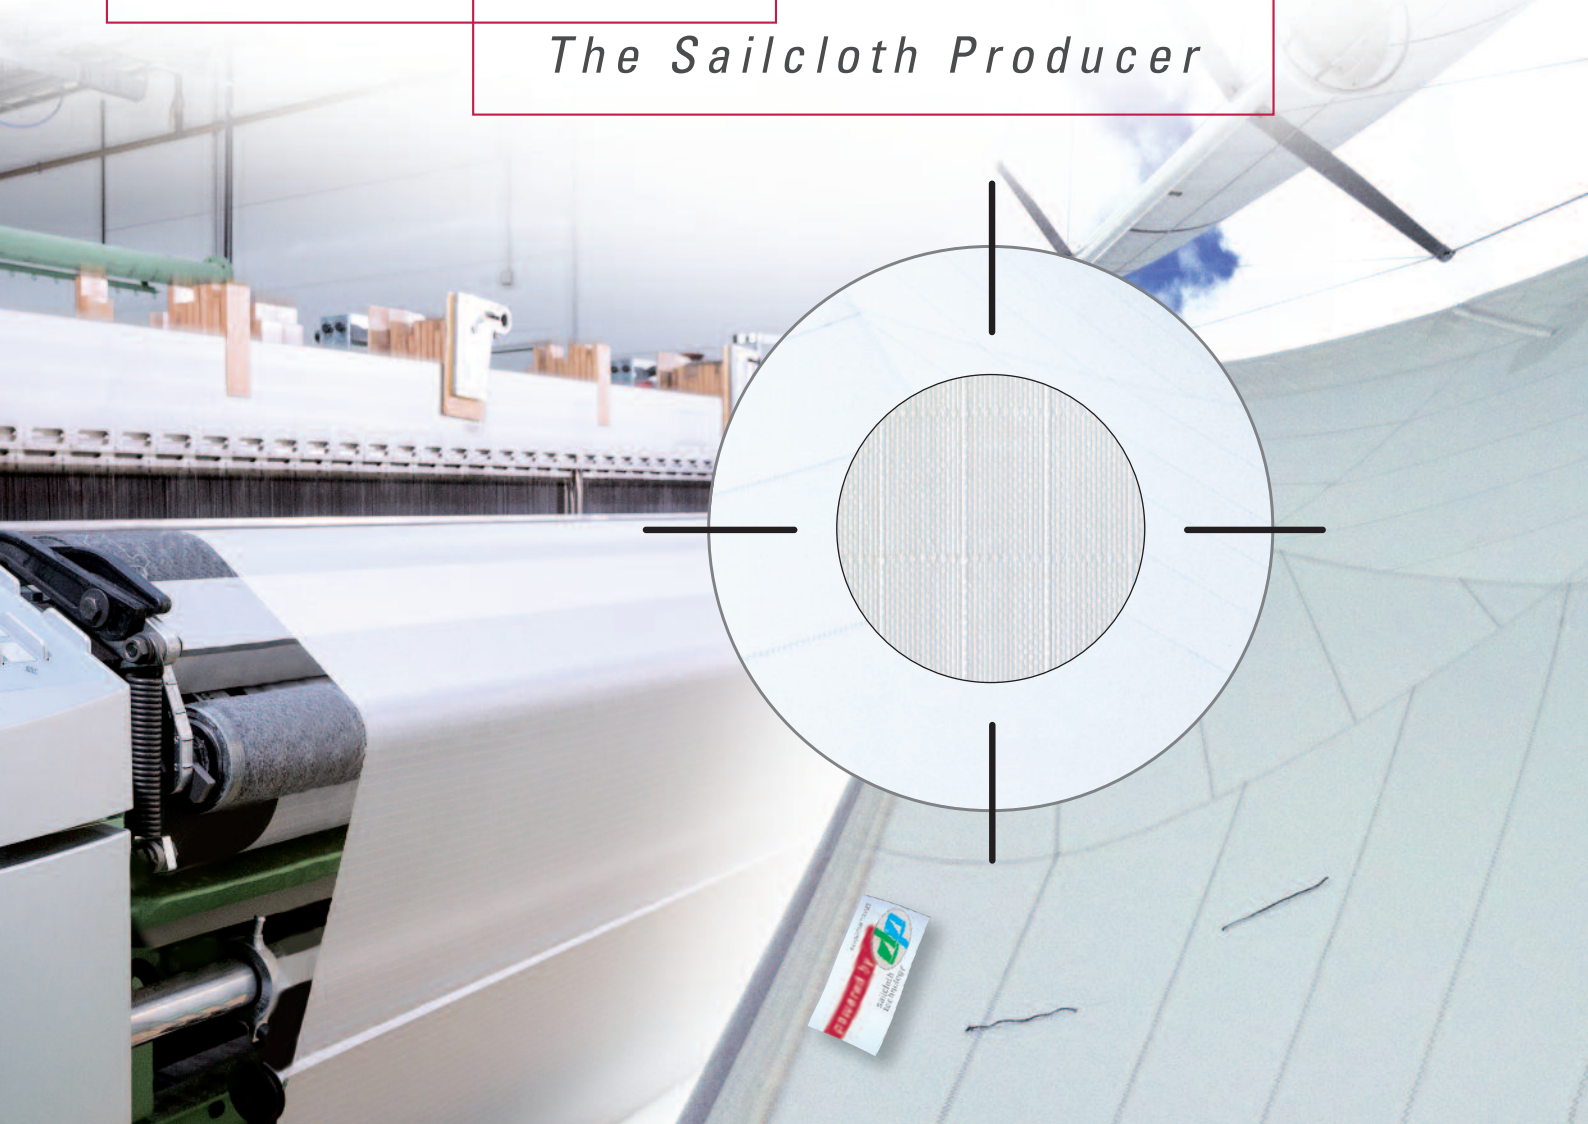

DIMENSION-POLYANT

The Sailcloth Producer

DYS[®]

DIMENSION-POLYANT hat mit den Qualitäten der DYS[®] Offshore Technology eine Reihe von Ultra-PE Sandwichlaminaten entwickelt, die sich durch einfaches Handling und lange Lebensdauer auszeichnen. Die besonders dichte Webkonstruktion und eine Spezialeinlage ohne Dehnung garantieren zuverlässige Profilstabilität. Das robuste Offshore-Tuch überzeugt zudem durch hervorragende Reißfestigkeit und UV-Beständigkeit. Die vollstufige Fertigung bei DIMENSION-POLYANT ermöglicht den äußerst kompakten Tuchaufbau von DYS[®]. Der Ultra-PE-Kern liegt dabei eingefasst in zwei Folien, auf die wiederum ein Ripstop-Taftgewebe von beiden Seiten laminiert ist. Das Ergebnis: Ein äußerst geringer Dehnungswert bei höchster Reißfestigkeit, geringem Gewicht und einfacher Handhabung. Damit bietet DYS[®] ein ausgezeichnetes Preis-/Leistungsverhältnis für anspruchsvolle Cruising-Segel und Big Boat Projekte.

DYS®

● **HÖCHSTE QUALITÄT**

VON ANFANG AN

DIMENSION-POLYANT setzt ausschließlich hochfeste Qualitätsgarne, speziell für uns entwickelte Chemikalien sowie Premium Folien von qualifizierten Lieferanten ein.

● **EIGENE PRODUKTION**

DIMENSION-POLYANT ist weltweit der einzige Hersteller hochwertiger Segeltuche mit eigener Produktion. Da wir ausschließlich Segeltuche herstellen, haben wir hierfür einen speziell ausgerichteten Maschinenpark für das Weben, Ausrüsten und Laminieren.